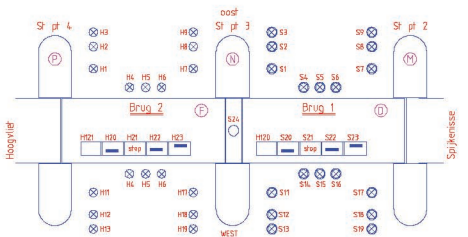

LAMPENFEST

Lessenaar Z27 Brug 1

WERK		REG NR
DETEK	ONDERAANLI	WUZ
ELEKTRISCHE INSTALLATE		A B C D E F
DECONTR	TITEL	FORMAAT A1
AANKOORD		TOP CODE NR
GEZKEN	DEELPROJ	DEELNET
	BLAOKR	SCHAL
D D		
OPMERKINGEN		
A		
B		
C		
D		
E		

HOOGTELECHTEN ZUIDE OOST | HOOGTELECHTEN ZUIDE WEST

S.V.S. STEUNPUNT 3 ZUIDE WEST

S.V.S. STEUNPUNT 3 ZUIDE WEST

S.V.S. STEUNPUNT 2 ZUIDE WEST

S.V.S. STEUNPUNT 3 ZUIDE OOST

S.V.S. STEUNPUNT 2 ZUIDE OOST